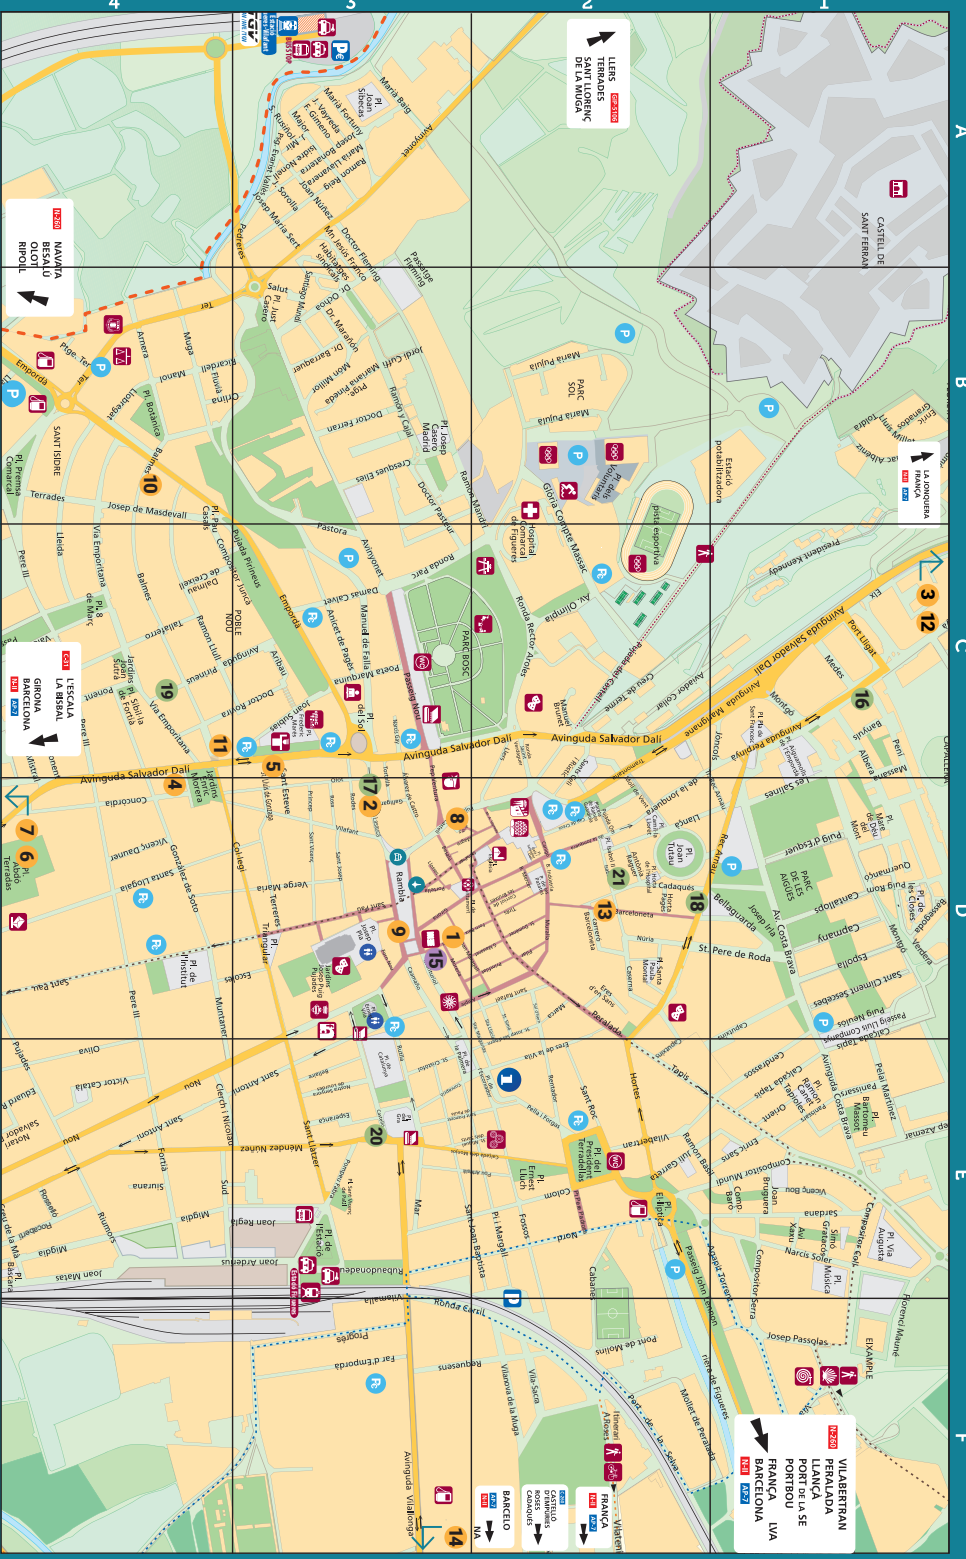

GUIA D'ALLOTJAMENTS 2026

GUÍA DE ALOJAMIENTOS
ACCOMMODATION GUIDE
GUIDE DE HÉBERGEMENT
UNTERKUNFT LEITFADEN

Ajuntament de Figueres

Visit **F** Figueres

OFICINA DE TURISME
 Plaça de l'Escozador 2 - 17600 FIGUERES
 Tel: +34 972 503 155
 www.visitfigueres.cat
 e-mail: turisme@figueres.org
FOLLOW US